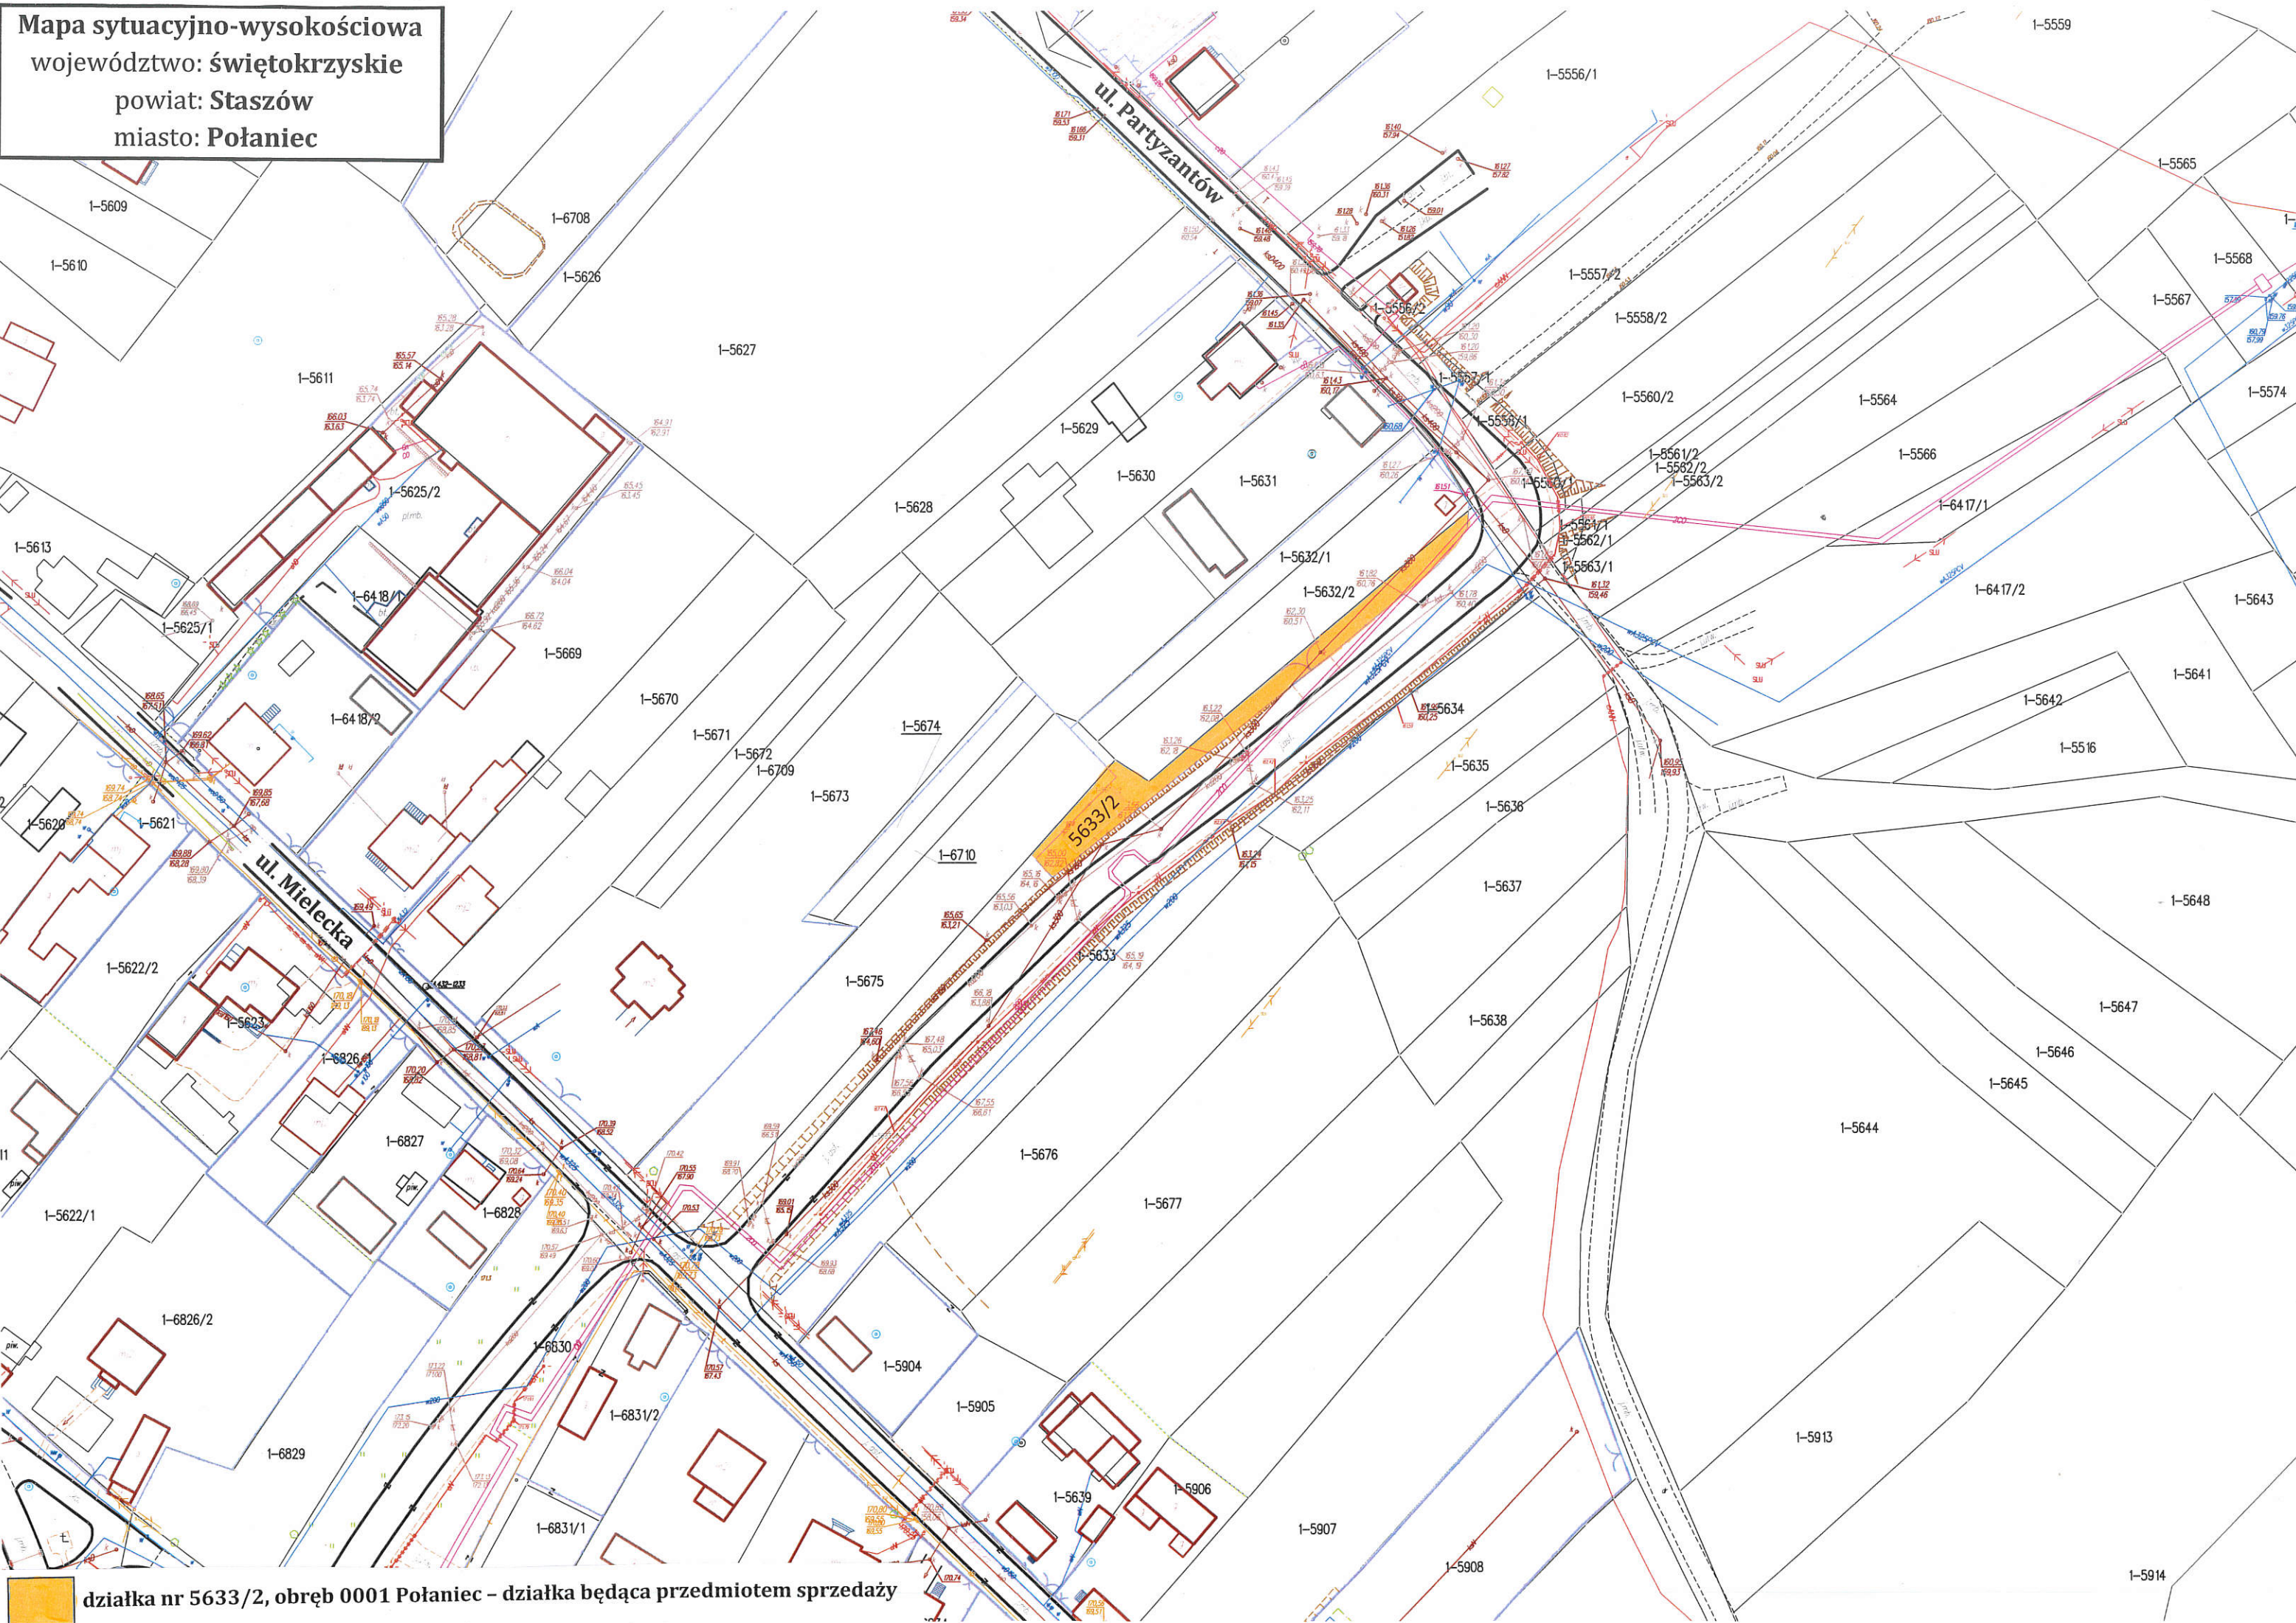

Mapa sytuacyjno-wysokościowa
województwo: świętokrzyskie
powiat: Staszów
miasto: Połaniec

działka nr 5633/2, obręb 0001 Połaniec - działka będąca przedmiotem sprzedaży

Mapa ewidencyjna
województwo: **świętokrzyskie**
powiat: **Staszów**
miasto: **Połaniec**

 **działka nr 5633/2, obręb 0001 Połaniec - działka będąca przedmiotem sprzedaży**