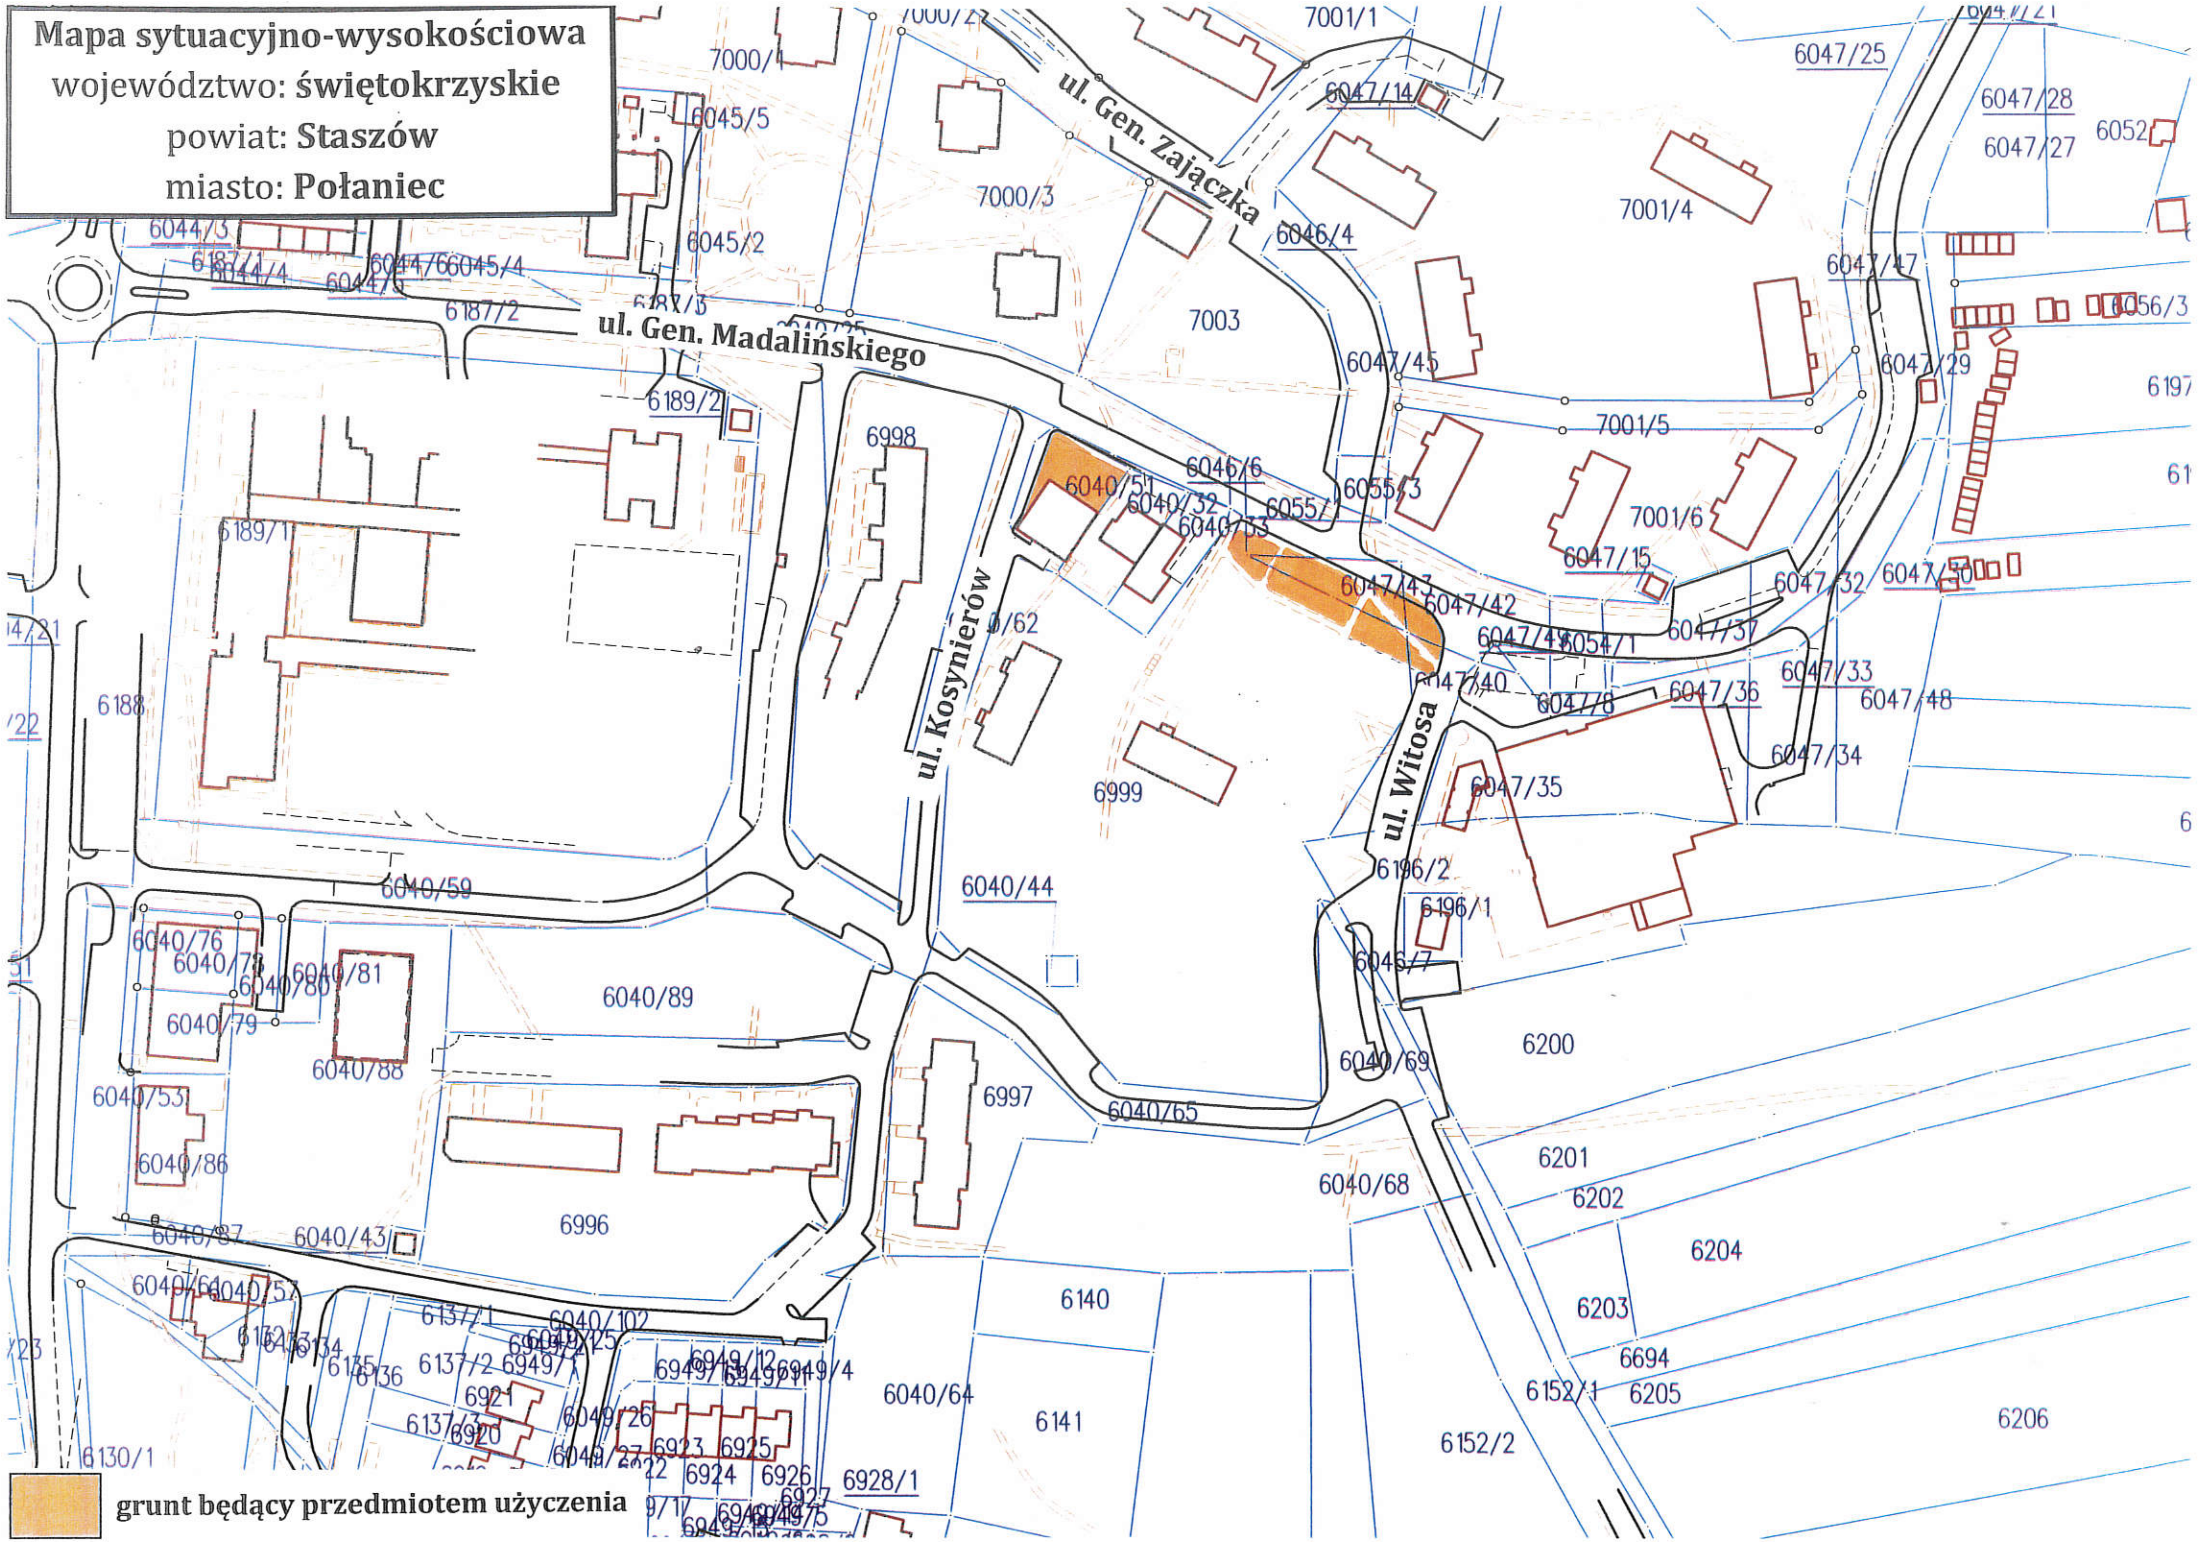

Mapa sytuacyjno-wysokościowa  
województwo: świętokrzyskie  
powiat: Staszów  
miasto: Połaniec

 grunt będący przedmiotem użyczenia