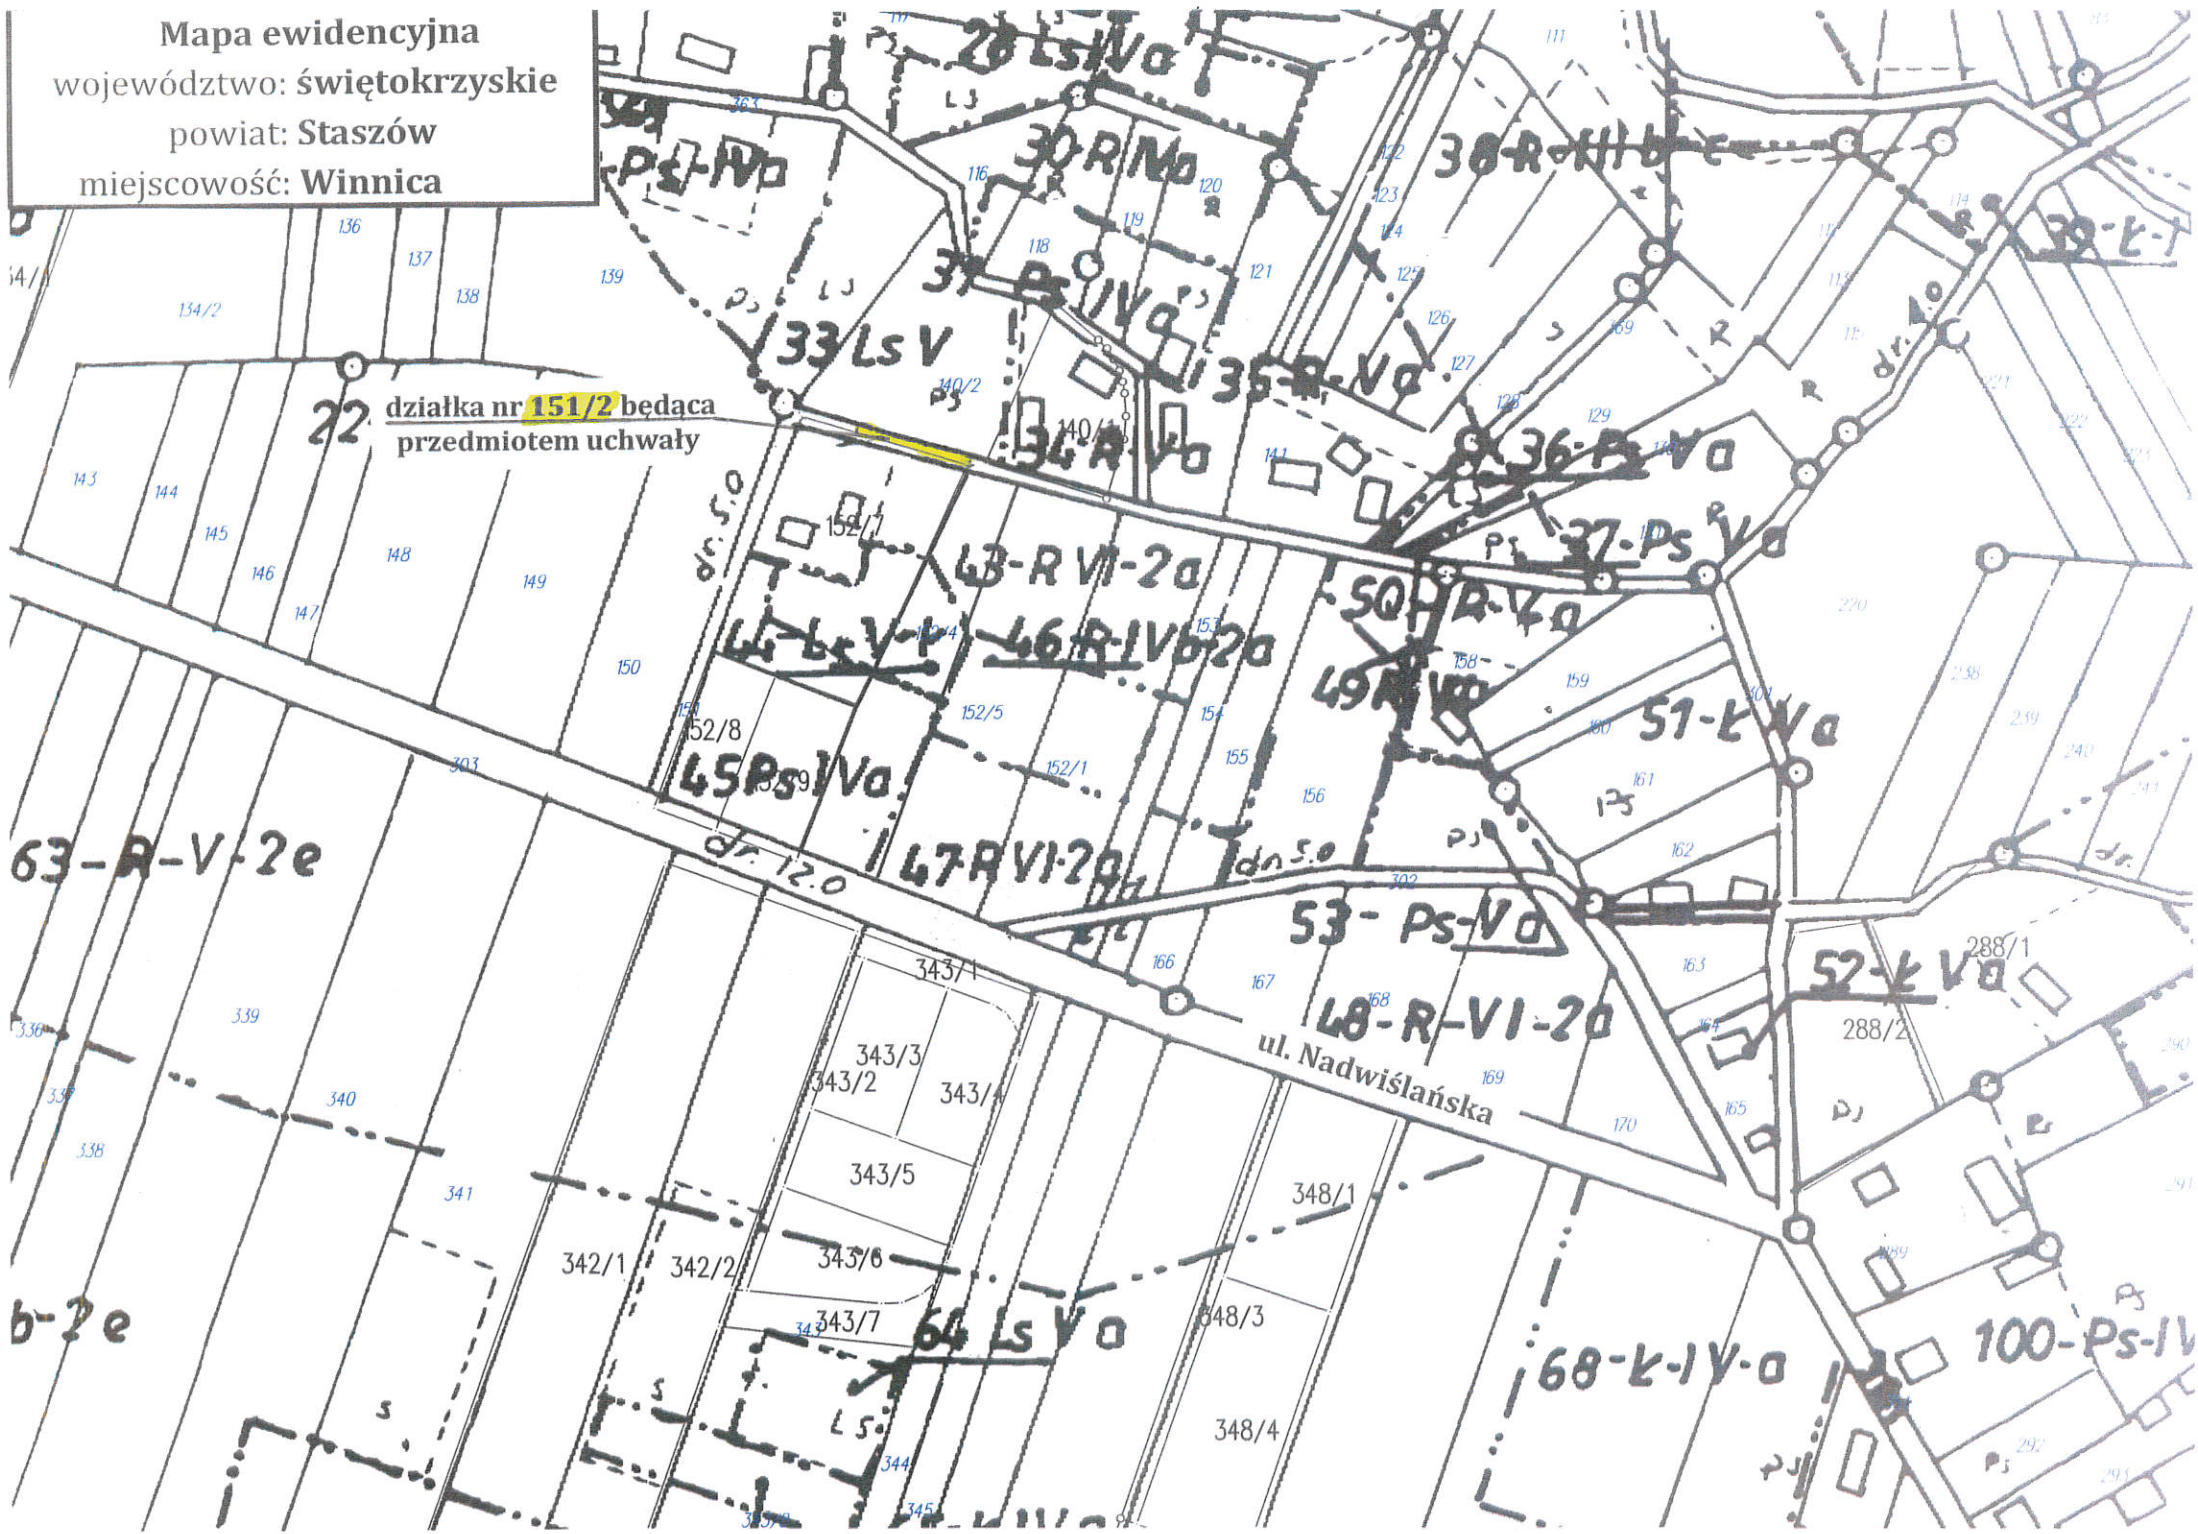

Mapa ewidencyjna
województwo: świętokrzyskie
powiat: Staszów
miejscowość: Winnica

22. działka nr 151/2 będąca
przedmiotem uchwały

**Odbitka części Miejscowego Planu
Zagospodarowania Przestrzennego wsi Winnica,
uchwalonego uchwałą Nr XXIV/149/2000 Rady
Miejskiej w Połańcu z dnia 28 września 2000 roku**

działka nr 151/2 będąca przedmiotem uchwały

ul. Nadwiślańska