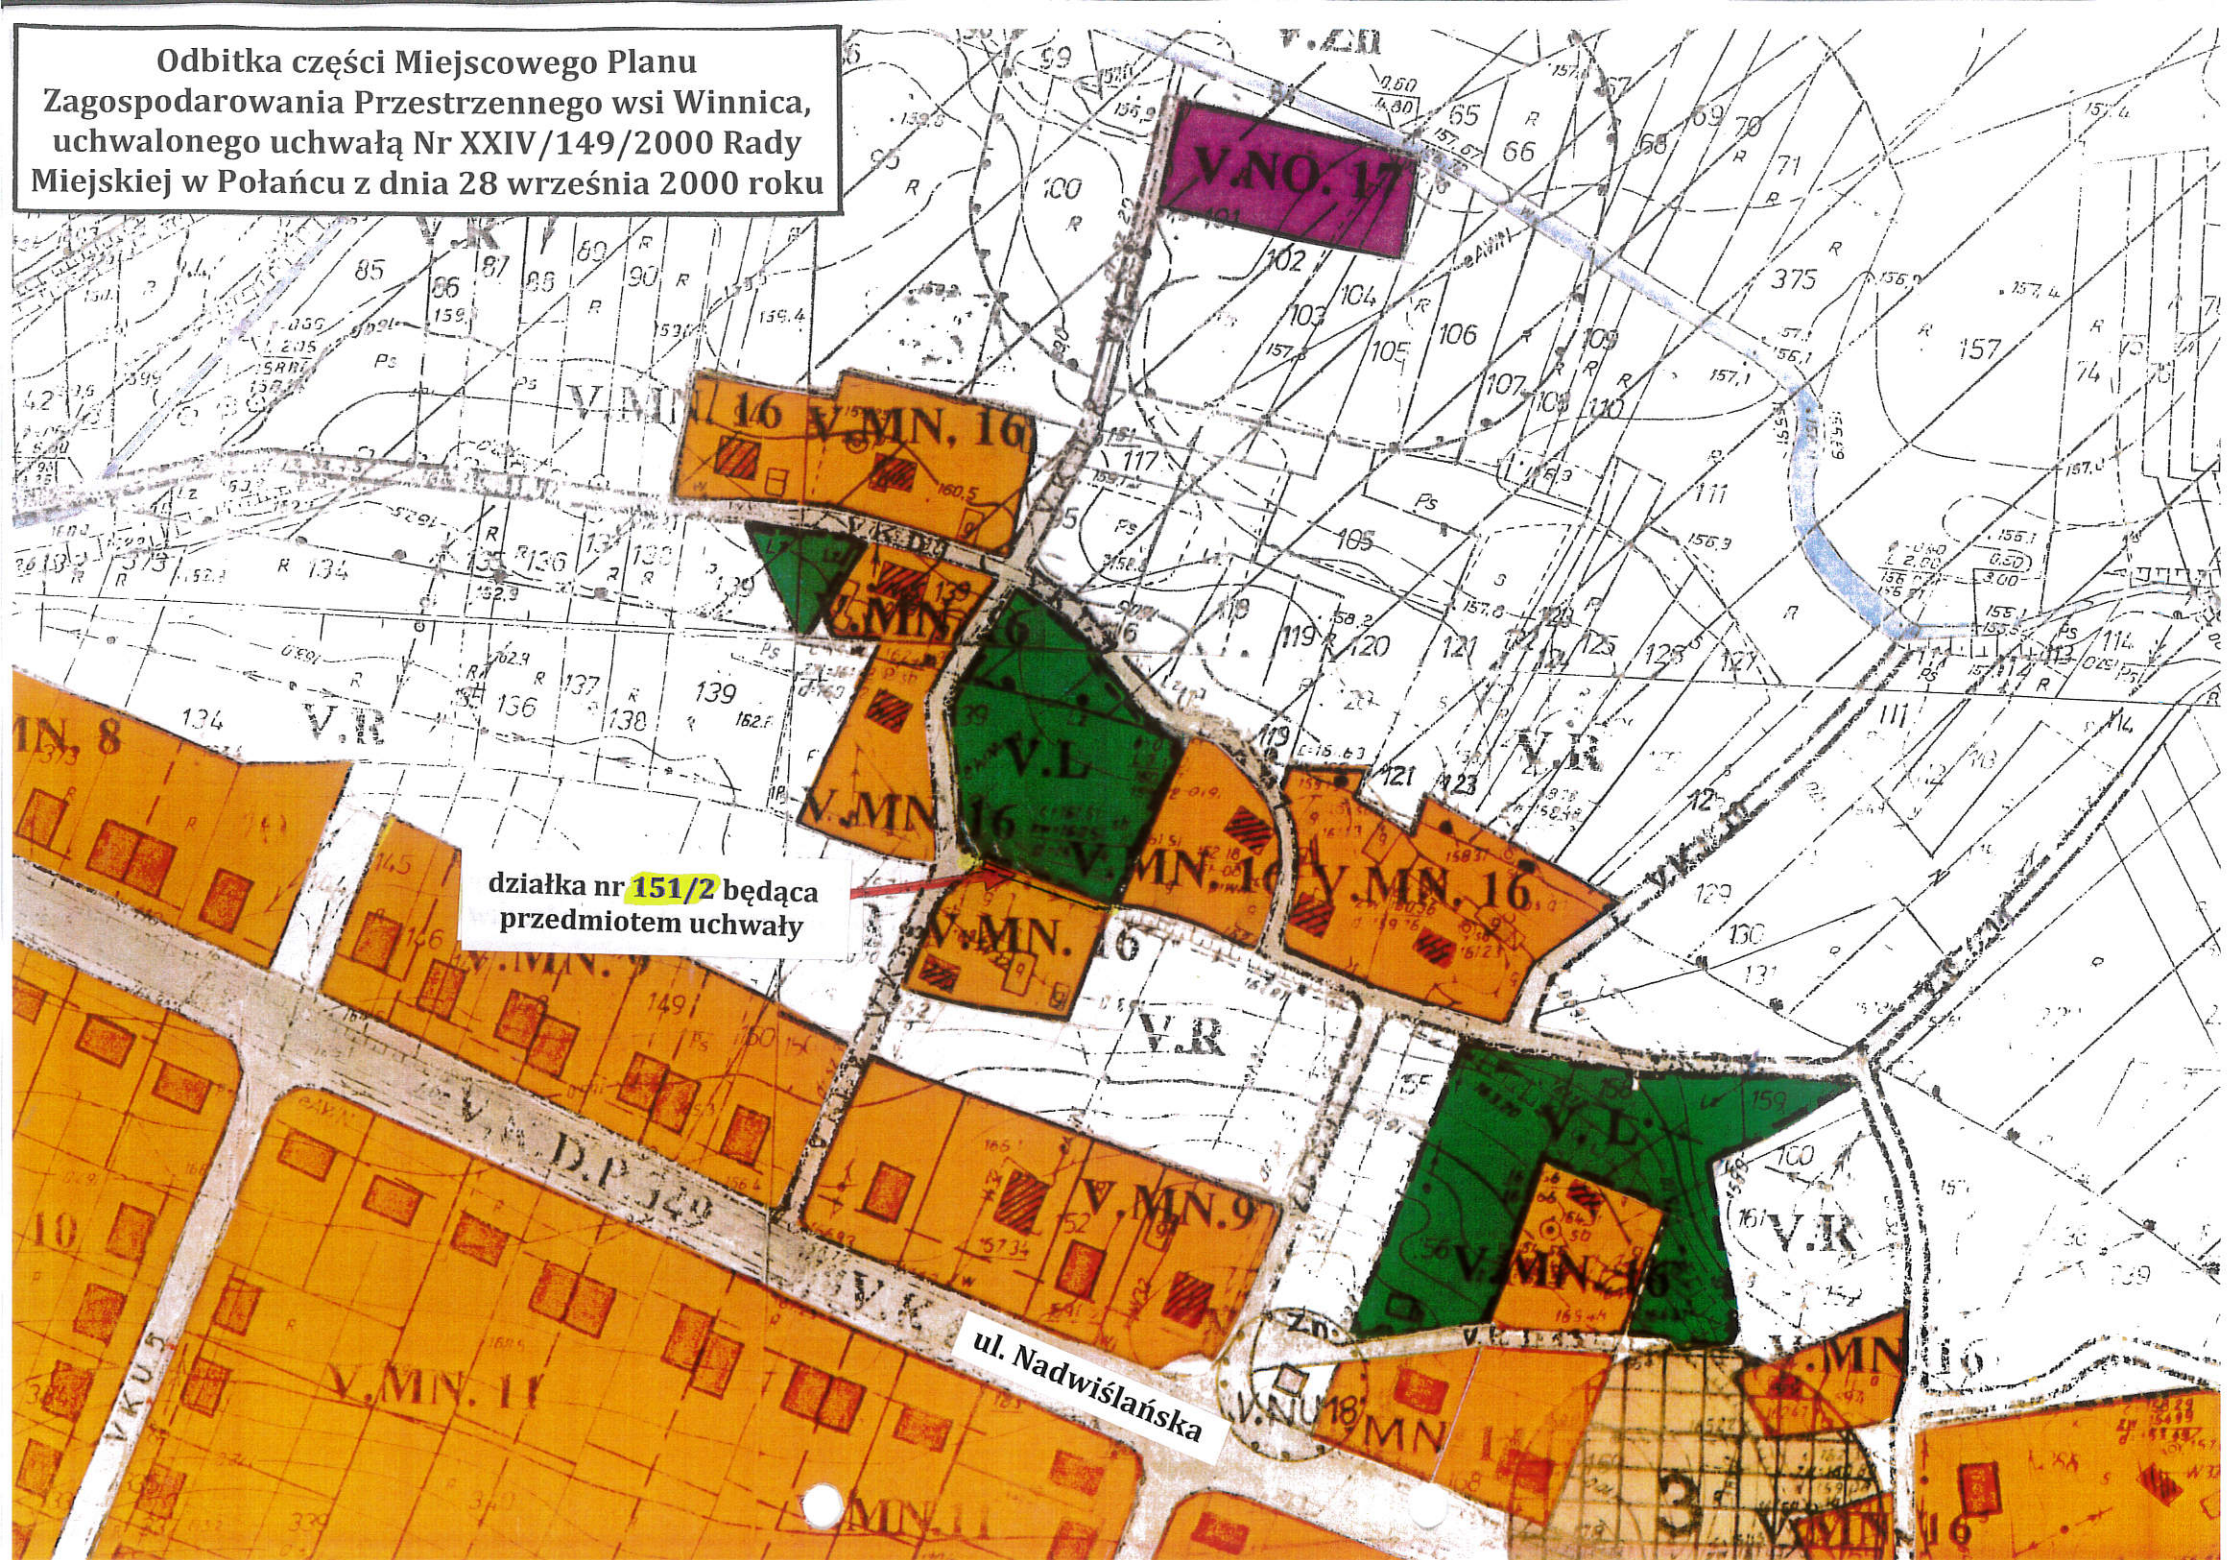

Mapa ewidencyjna
województwo: świętokrzyskie
powiat: Staszów
miejscowość: Winnica

22. działka nr 151/2 będąca
przedmiotem uchwały

**Odbitka części Miejscowego Planu
Zagospodarowania Przestrzennego wsi Winnica,
uchwalonego uchwałą Nr XXIV/149/2000 Rady
Miejskiej w Połańcu z dnia 28 września 2000 roku**

działka nr 151/2 będąca przedmiotem uchwały

ul. Nadwiślańska